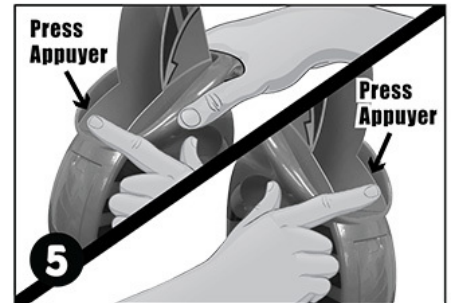

SKYPONG

Ball Launchers
Lance-balle

Item # G02523

Funnel inserts

Assembly Instructions

Insertions du cône

Consignes d'assemblage

Steps:
Étapes :