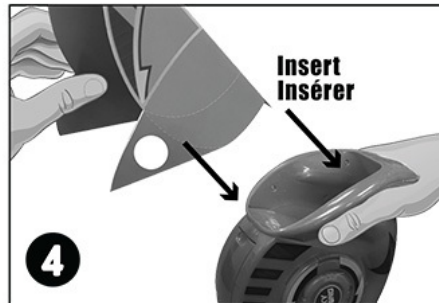

SKYPONG

Ball Launchers
Lance-balle

Item # G02523

Funnel inserts

Assembly Instructions

Insertions du cône

Consignes d'assemblage

Steps:
Étapes :