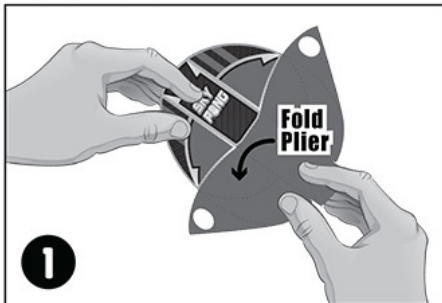

SKYPONG

Ball Launchers
Lance-balle

Item # G02523

Funnel inserts

Assembly Instructions

Insertions du cône

Consignes d'assemblage

Steps:
Étapes :