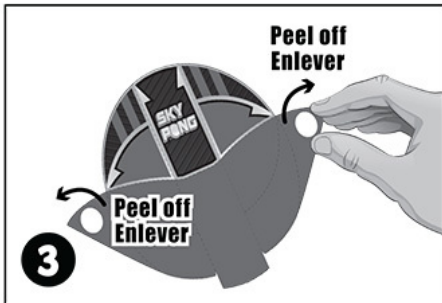

SKYPONG

Ball Launchers
Lance-balle

Item # G02523

Funnel inserts

Assembly Instructions

Insertions du cône

Consignes d'assemblage

Steps:
Étapes :